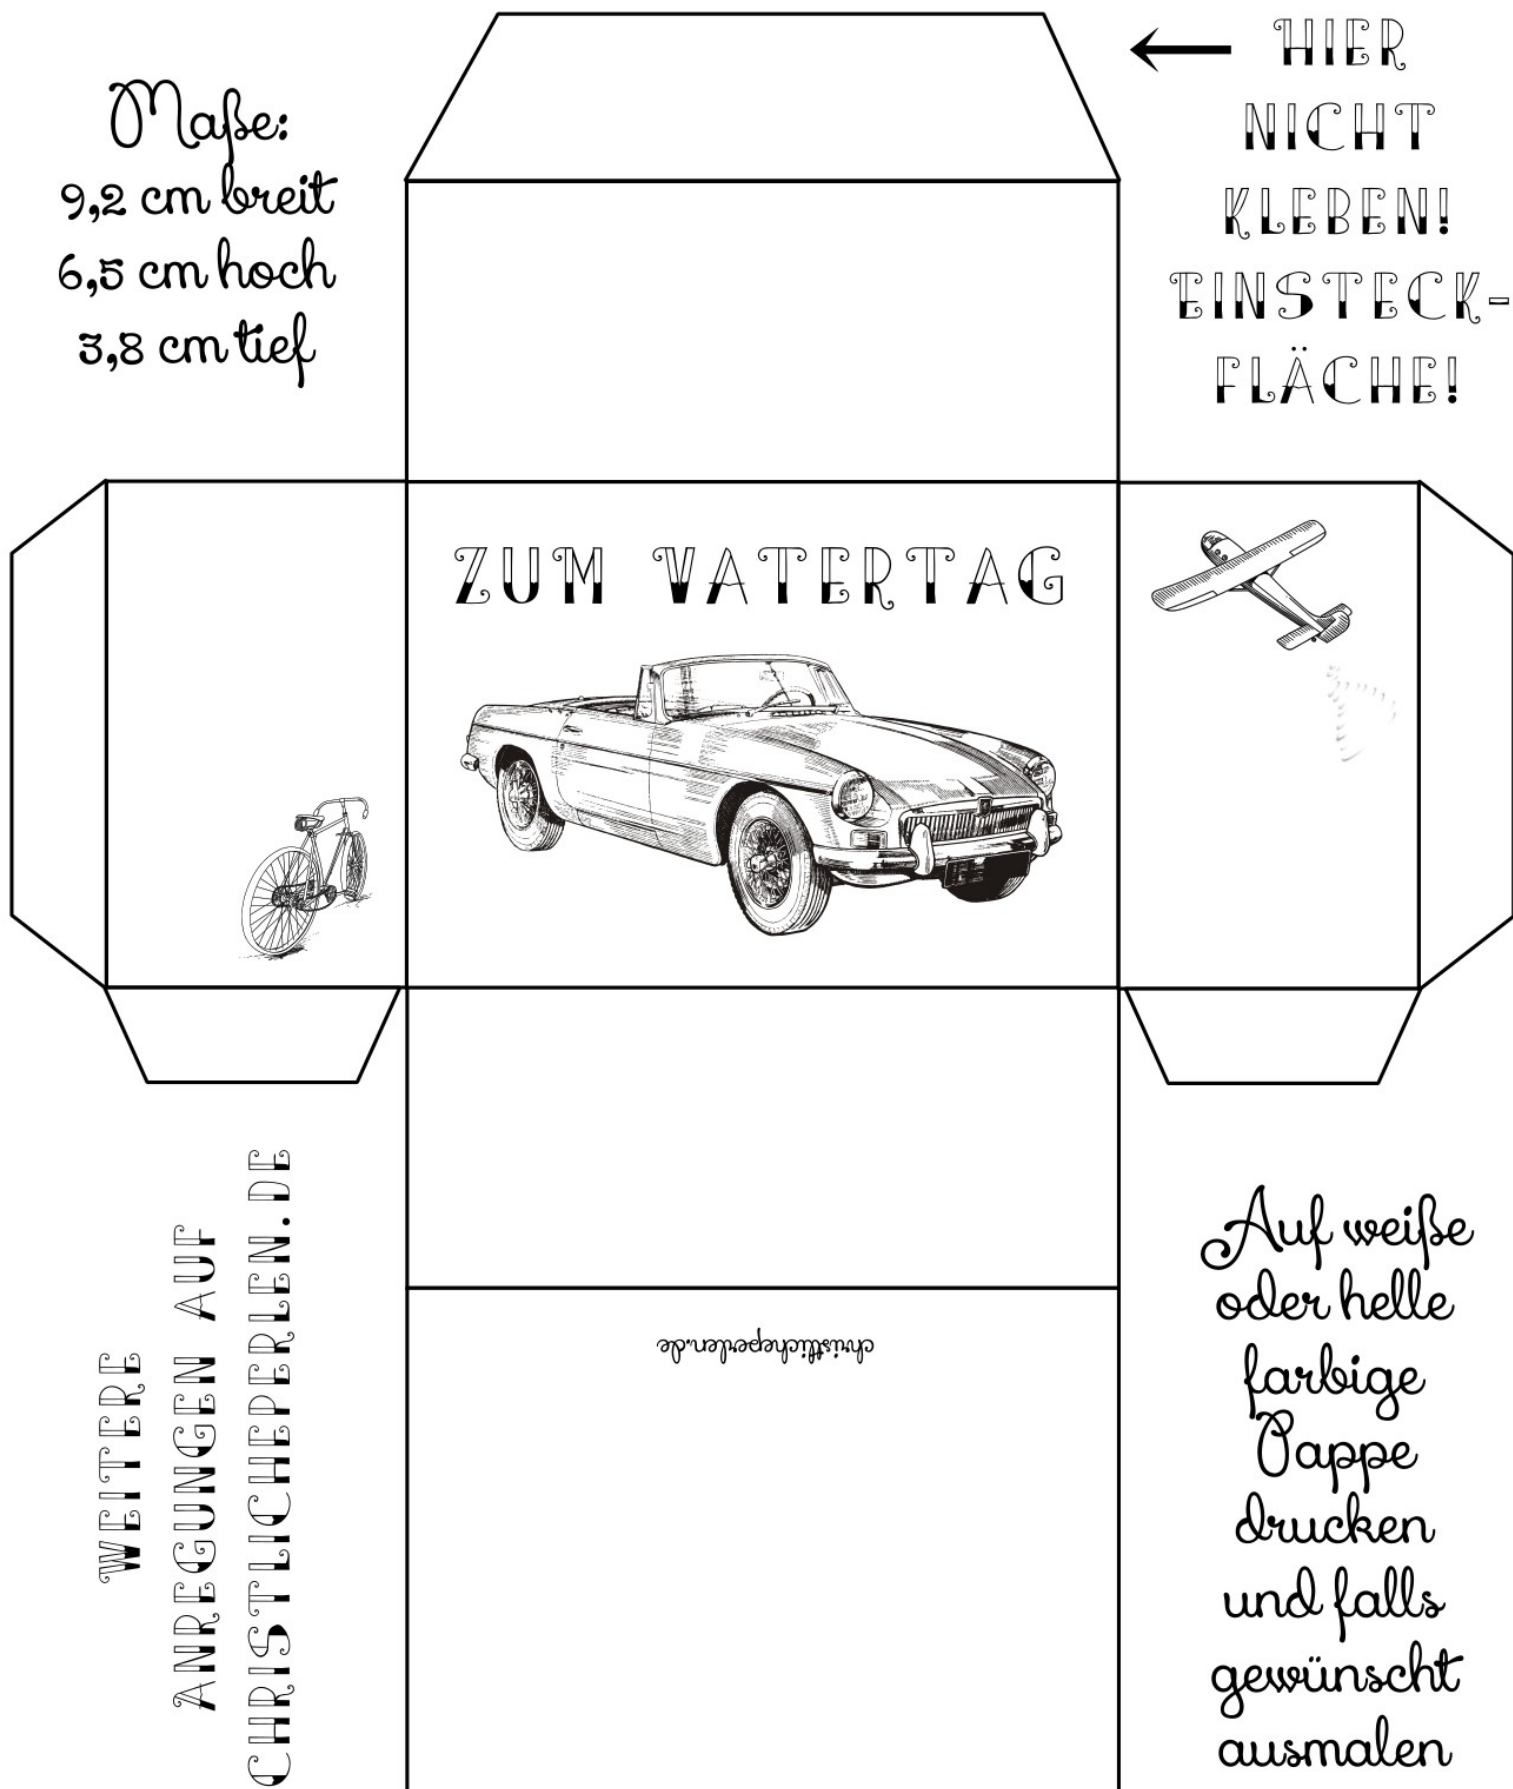

GESCHENKSCHACHTEL ZUM VATERTAG BASTELN

Maße:
9,2 cm breit
6,5 cm hoch
3,8 cm tief

← HIER
NICHT
KLEBEN!
EINSTECK-
FLÄCHE!

WEITERE
ANREGUNGEN AUF
CHRISTLICHEPERLEN.DE

christlicheperlen.de

Auf weiße
oder helle
farbige
Pappe
drucken
und falls
gewünscht
ausmalen

GESCHENKSCHACHEL ZUM VATERTAG BASTELN

Maße:
9,2 cm breit
6,5 cm hoch
3,8 cm tief

← HIER
NICHT
KLEBEN!
EINSTECK-
FLÄCHE!

WEITERE
ANREGUNGEN AUF
CHRISTLICHEPERLEN.DE

Auf weiße
oder helle
farbige
Pappe
drucken
und falls
gewünscht
ausmalen

christlicheperlen.de

GESCHENKSCHACHEL ZUM WATERTAG BASTELN

Maße:
9,2 cm breit
6,5 cm hoch
3,8 cm tief

← HIER
NICHT
KLEBEN!
EINSTECK-
FLÄCHE!

WEITERE
ANREGUNGEN AUF
CHRISTLICHEPERLEN.DE

Auf weiße
oder helle
farbige
Pappe
drucken
und falls
gewünscht
ausmalen