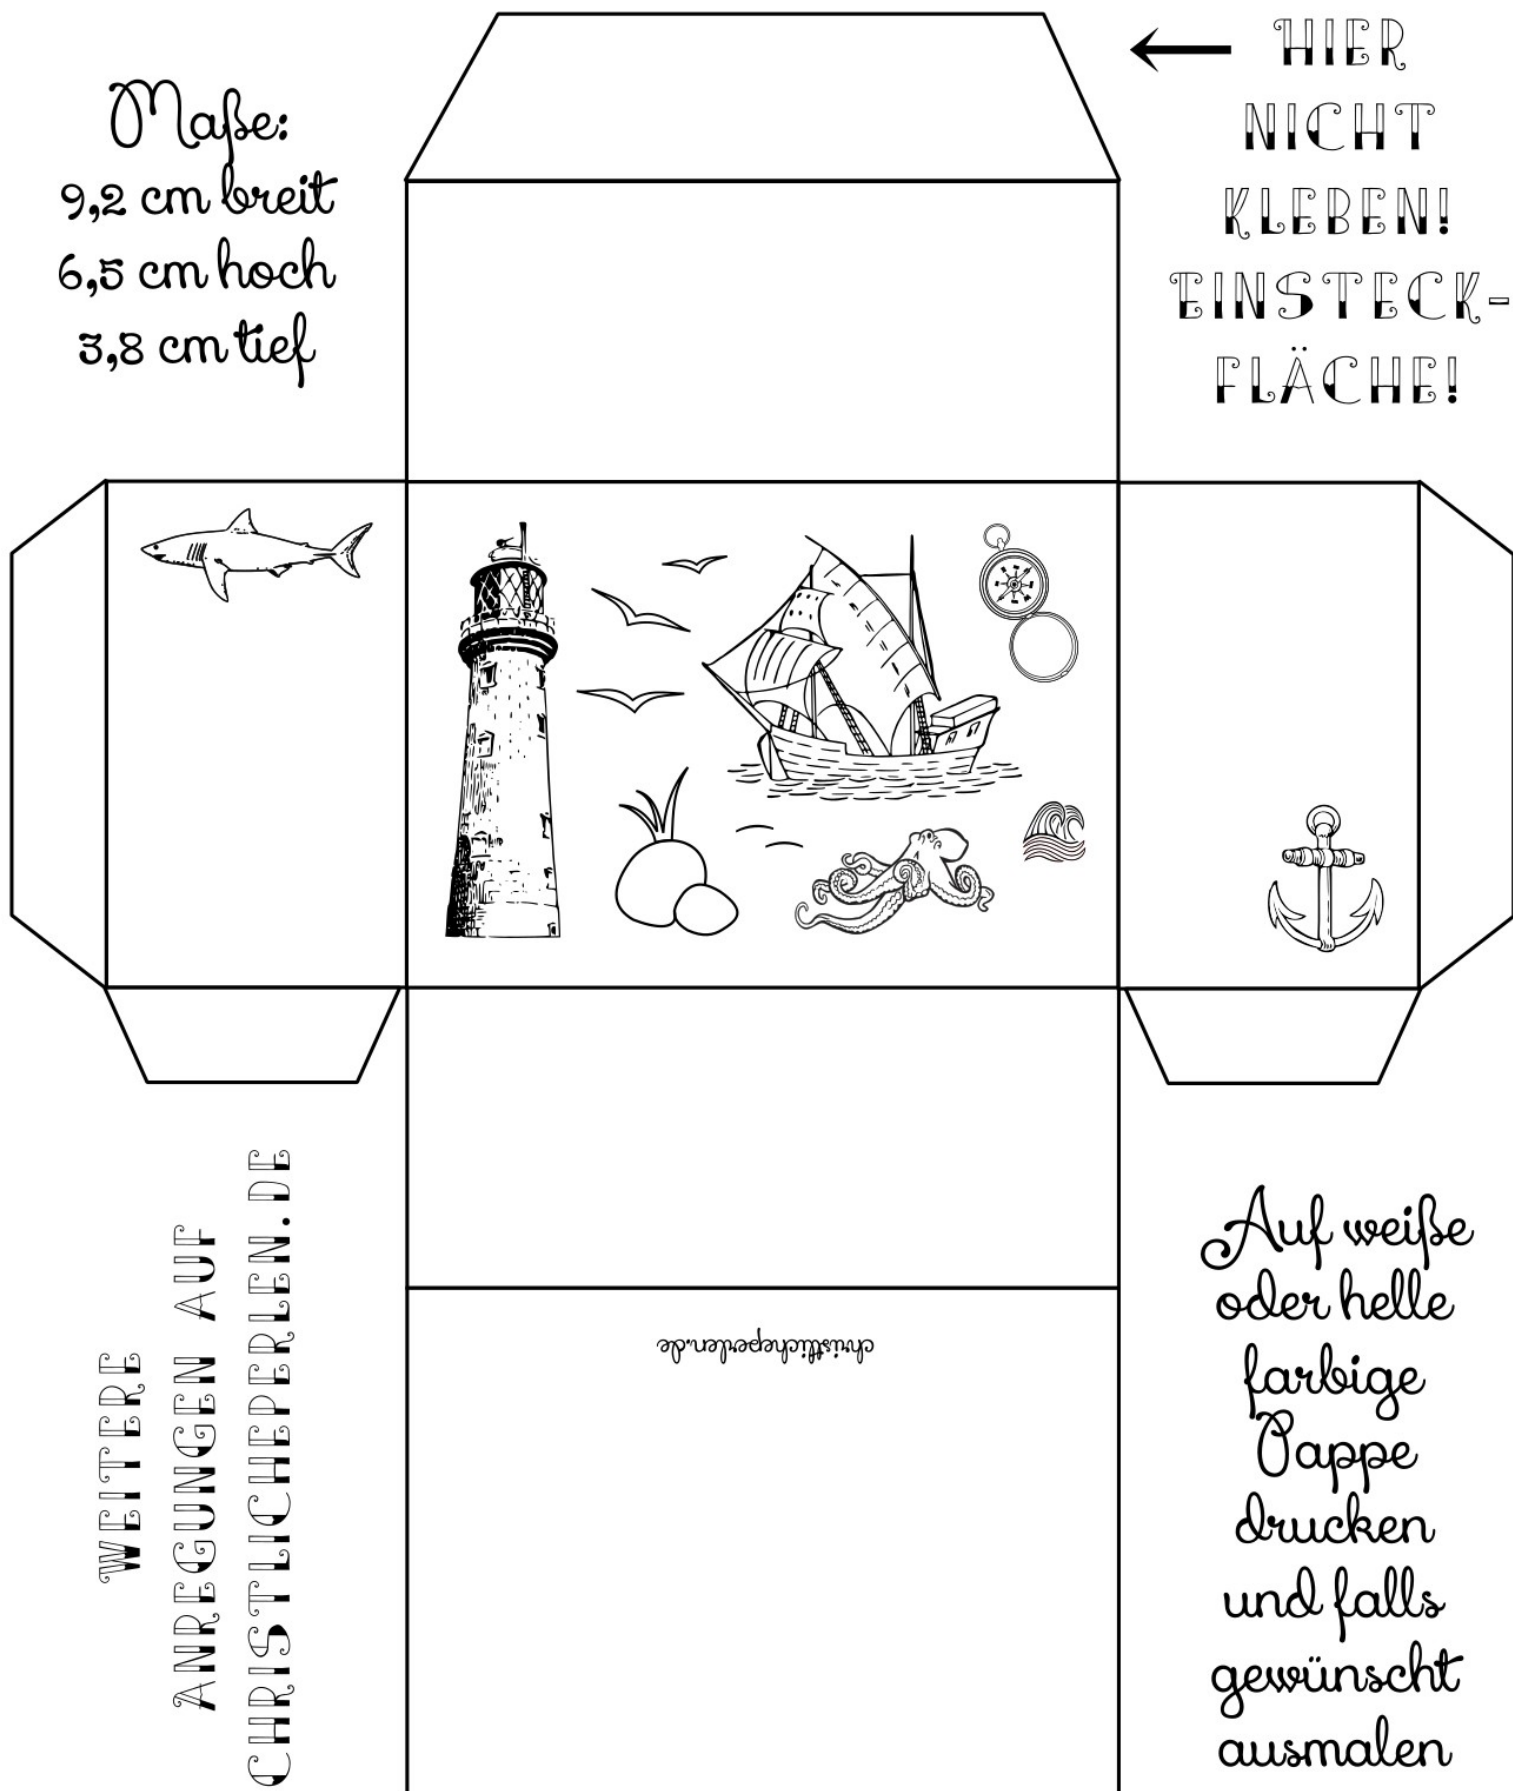

GESCHENKSCHACHTEL ZUM VATERTAG BASTELN

Maße:
9,2 cm breit
6,5 cm hoch
3,8 cm tief

← HIER
NICHT
KLEBEN!
EINSTECK-
FLÄCHE!

WEITERE
ANREGUNGEN AUF
CHRISTLICHEPERLEN.DE

christlicheperlen.de

Auf weiße
oder helle
farbige
Pappe
drucken
und falls
gewünscht
ausmalen

GESCHENKSCHACHEL ZUM VATERTAG BASTELN

Maße:
9,2 cm breit
6,5 cm hoch
3,8 cm tief

← HIER
NICHT
KLEBEN!
EINSTECK-
FLÄCHE!

WEITERE
ANREGUNGEN AUF
CHRISTLICHEPERLEN.DE

Auf weiße
oder helle
farbige
Pappe
drucken
und falls
gewünscht
ausmalen

christlicheperlen.de

GESCHENKSCHACHEL ZUM WATERTAG BASTELN

Maße:
9,2 cm breit
6,5 cm hoch
3,8 cm tief

← HIER
NICHT
KLEBEN!
EINSTECK-
FLÄCHE!

WEITERE
ANREGUNGEN AUF
CHRISTLICHEPERLEN.DE

Auf weiße
oder helle
farbige
Pappe
drucken
und falls
gewünscht
ausmalen