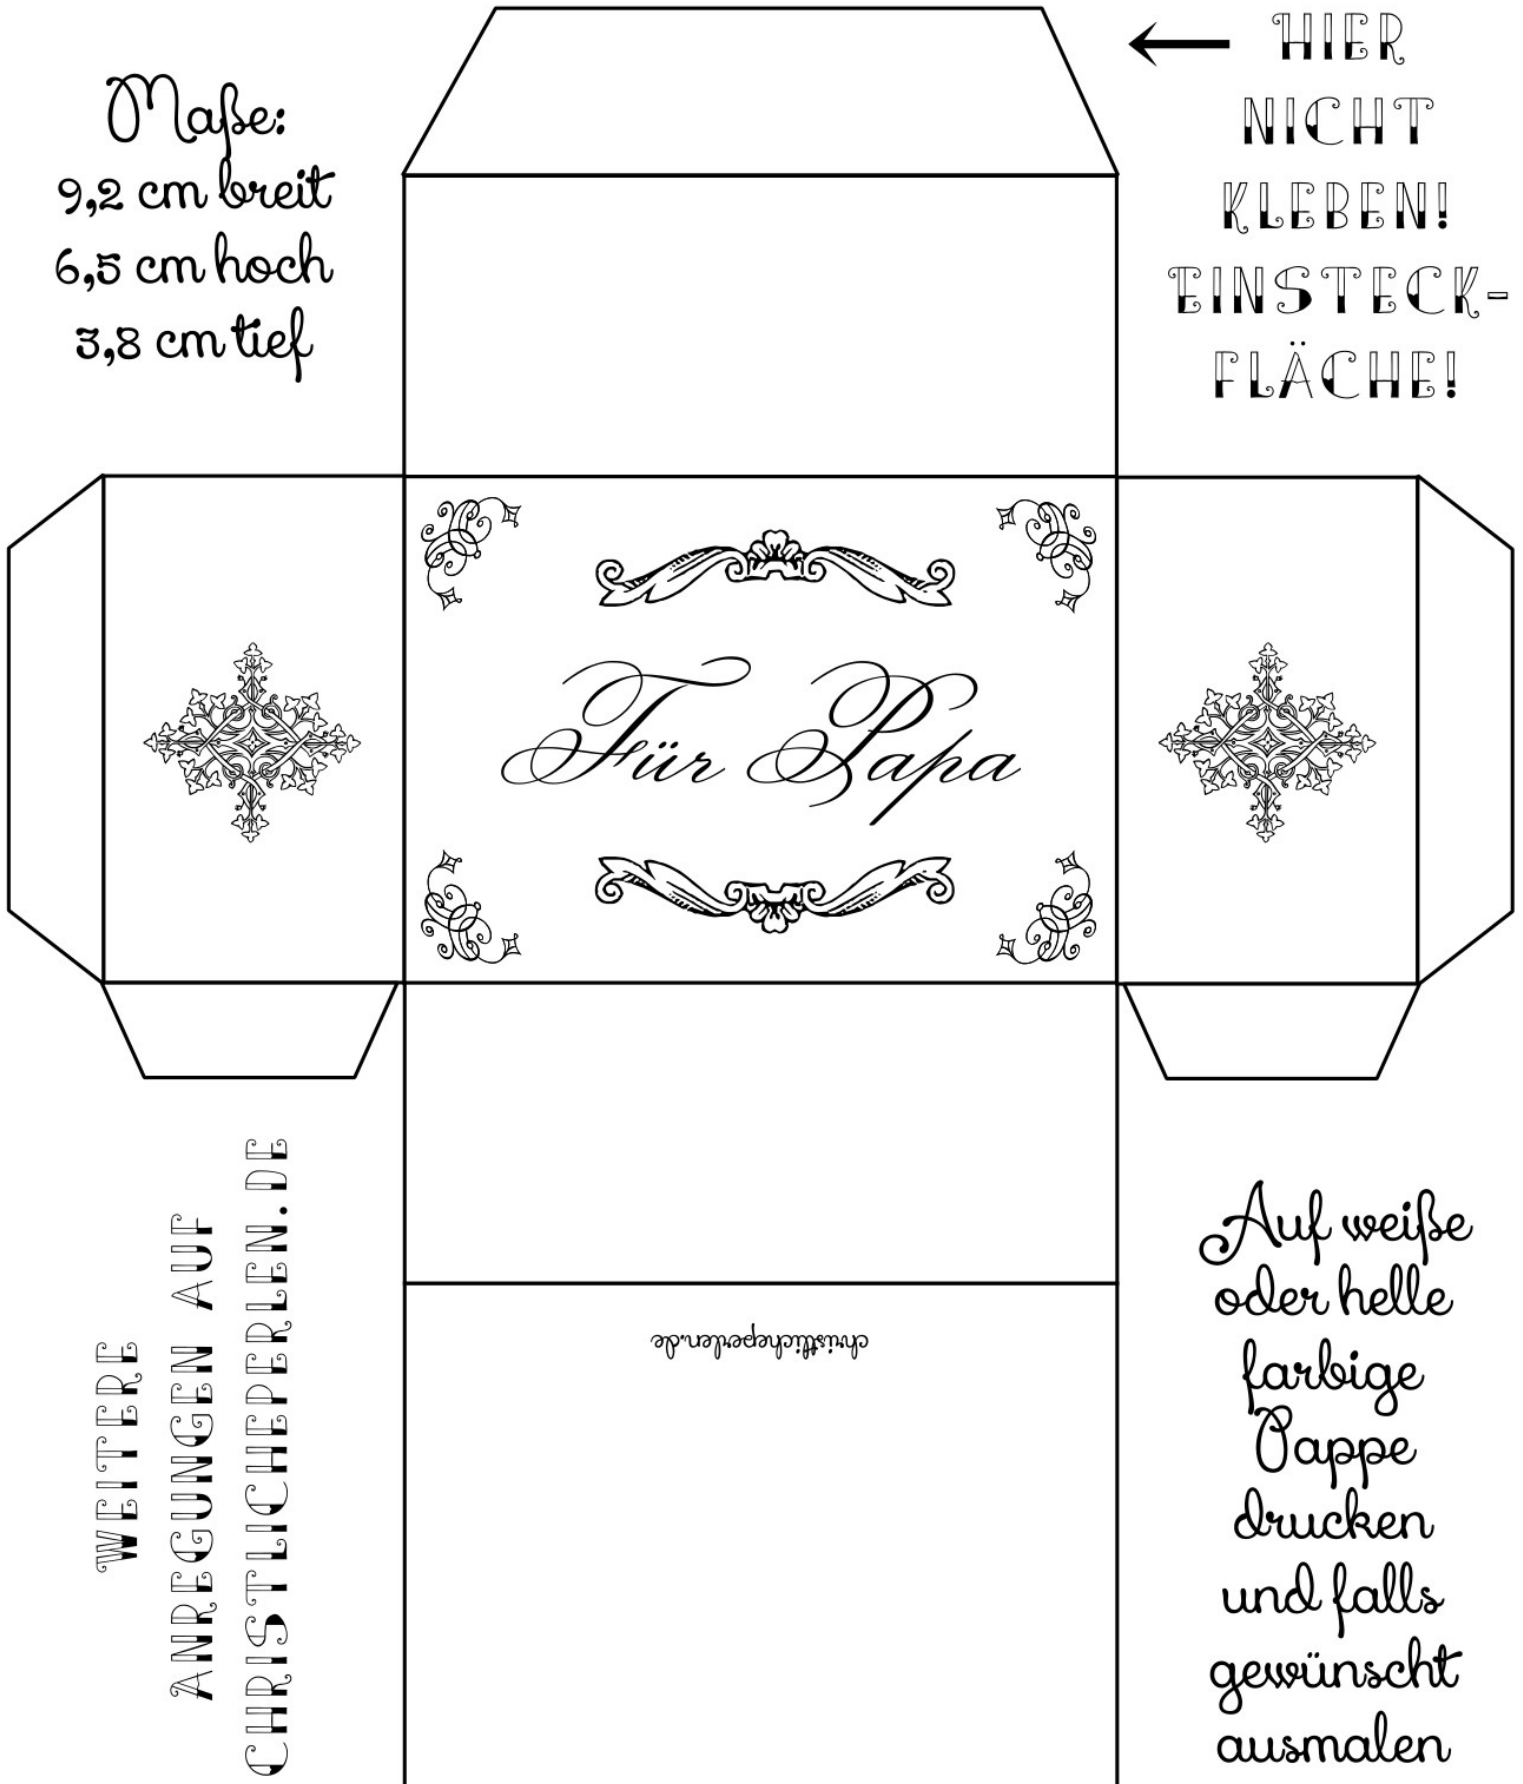

GESCHENKSCHACHTEL ZUM VATERTAG BASTELN

Maße:
9,2 cm breit
6,5 cm hoch
3,8 cm tief

← HIER
NICHT
KLEBEN!
EINSTECK-
FLÄCHE!

WEITERE
ANREGUNGEN AUF
CHRISTLICHEPERLEN.DE

christlicheperlen.de

Auf weiße
oder helle
farbige
Pappe
drucken
und falls
gewünscht
ausmalen

GESCHENKSCHACHEL ZUM VATERTAG BASTELN

Maße:
9,2 cm breit
6,5 cm hoch
3,8 cm tief

← HIER
NICHT
KLEBEN!
EINSTECK-
FLÄCHE!

WEITERE
ANREGUNGEN AUF
CHRISTLICHEPERLEN.DE

Auf weiße
oder helle
farbige
Pappe
drucken
und falls
gewünscht
ausmalen

christlicheperlen.de

GESCHENKSCHACHEL ZUM WATERTAG BASTELN

Maße:
9,2 cm breit
6,5 cm hoch
3,8 cm tief

← HIER
NICHT
KLEBEN!
EINSTECK-
FLÄCHE!

WEITERE
ANREGUNGEN AUF
CHRISTLICHEPERLEN.DE

Auf weiße
oder helle
farbige
Pappe
drucken
und falls
gewünscht
ausmalen