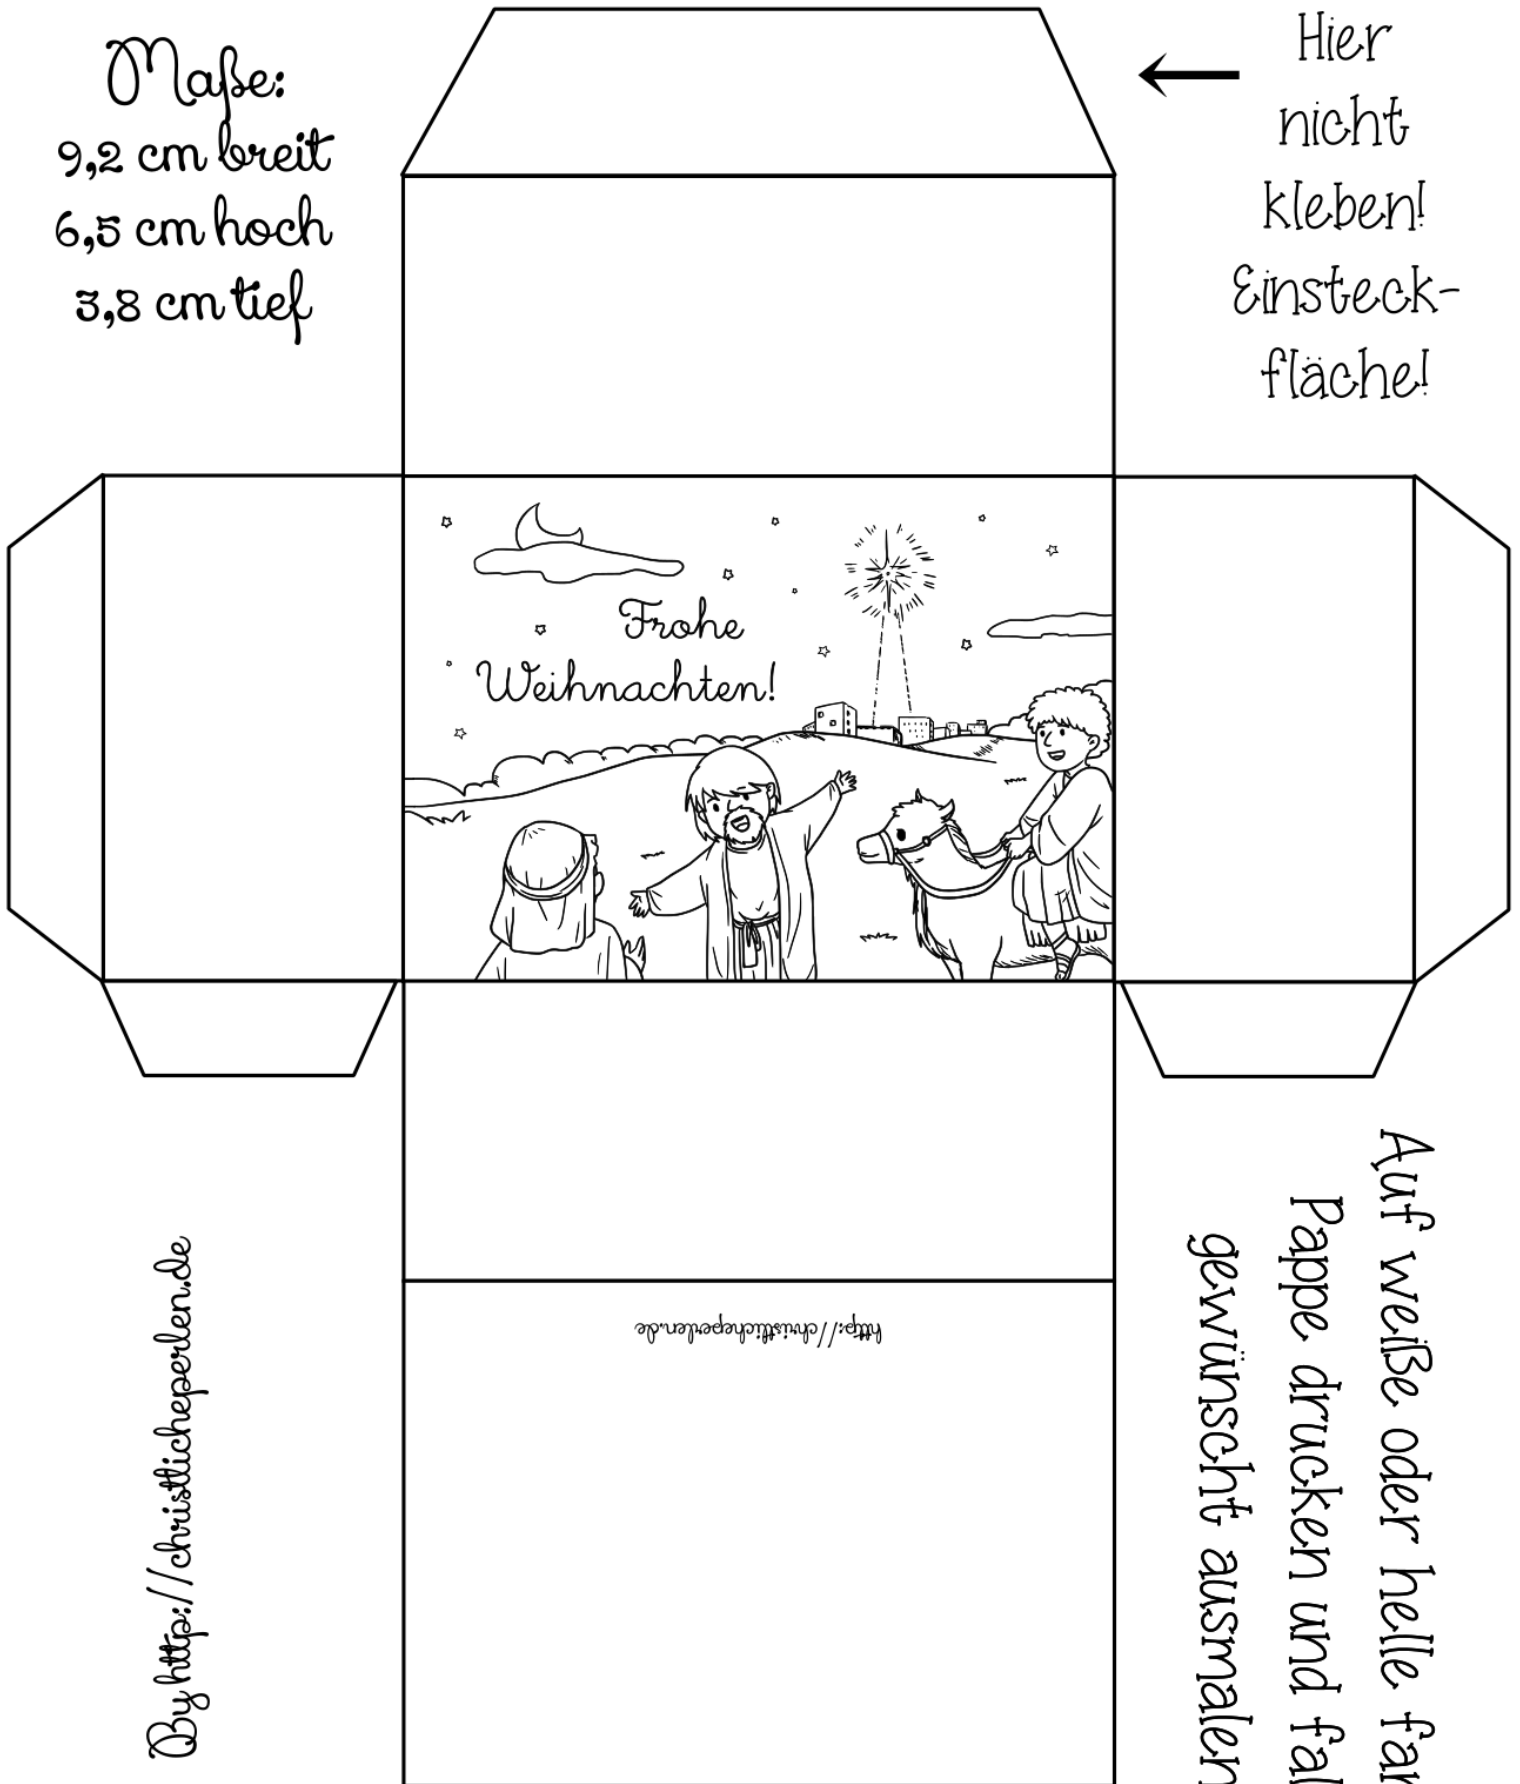

Geschenkschachtel zu Weihnachten

Maße:
9,2 cm breit
6,5 cm hoch
3,8 cm tief

← Hier
nicht
kleben!
Einsteck-
fläche!

By <http://christlicheperlen.de>

Auf weiße oder helle farbige
Pappe drucken und falls
gewünscht ausmalen

Geschenkschachtel zu Weihnachten

Maße:
9,2 cm breit
6,5 cm hoch
3,8 cm tief

← Hier
nicht
kleben!
Einsteck-
fläche!

By <http://christlicheperlen.de>

<http://christlicheperlen.de>

Auf weiße oder helle farbige
Pappe drucken und falls
gewünscht ausmalen

Geschenkschachtel zu Weihnachten

Masse:
9,2 cm breit
6,5 cm hoch
3,8 cm tief

Hier
nicht
kleben!
Einsteck-
fläche!

Auf weiße oder helle farbige
Pappe drucken und falls
gewünscht ausmalen

By <http://christlicheperlen.de>