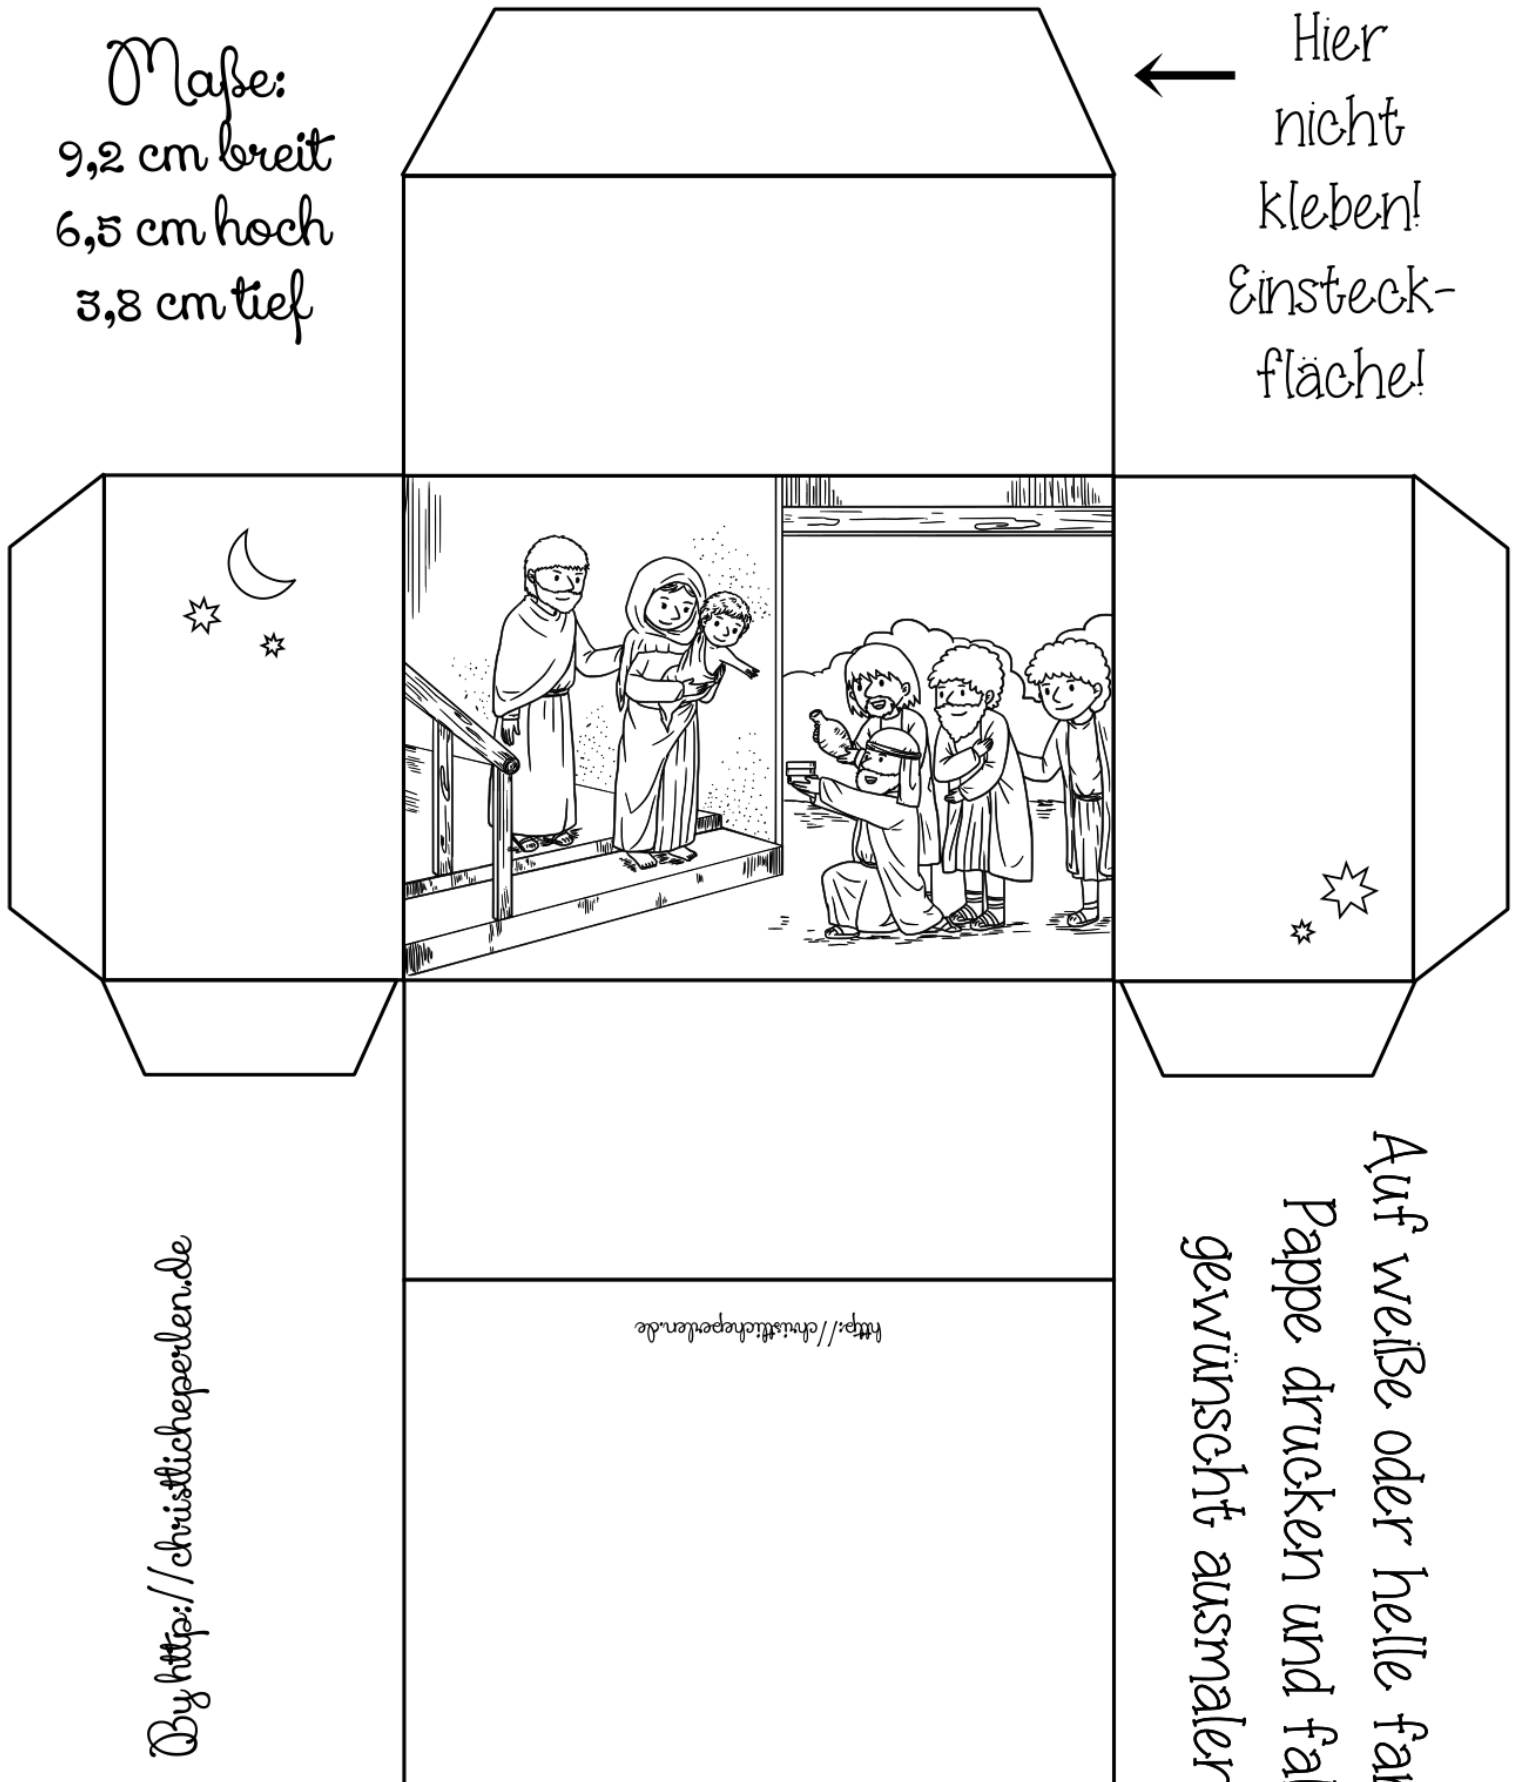

Geschenkschachtel zu Weihnachten

Maße:
9,2 cm breit
6,5 cm hoch
3,8 cm tief

← Hier
nicht
kleben!
Einsteck-
fläche!

By <http://christlicheperlen.de>

Auf weiße oder helle farbige
Pappe drucken und falls
gewünscht ausmalen

Geschenkschachtel zu Weihnachten

Maße:
9,2 cm breit
6,5 cm hoch
3,8 cm tief

← Hier
nicht
kleben!
Einsteck-
fläche!

By <http://christlicheperlen.de>

<http://christlicheperlen.de>

Auf weiße oder helle farbige
Pappe drucken und falls
gewünscht ausmalen

Geschenkschachtel zu Weihnachten

Masse:
9,2 cm breit
6,5 cm hoch
3,8 cm tief

Hier
nicht
kleben!
Einsteck-
fläche!

Auf weiße oder helle farbige
Pappe drucken und falls
gewünscht ausmalen

By <http://christlicheperlen.de>