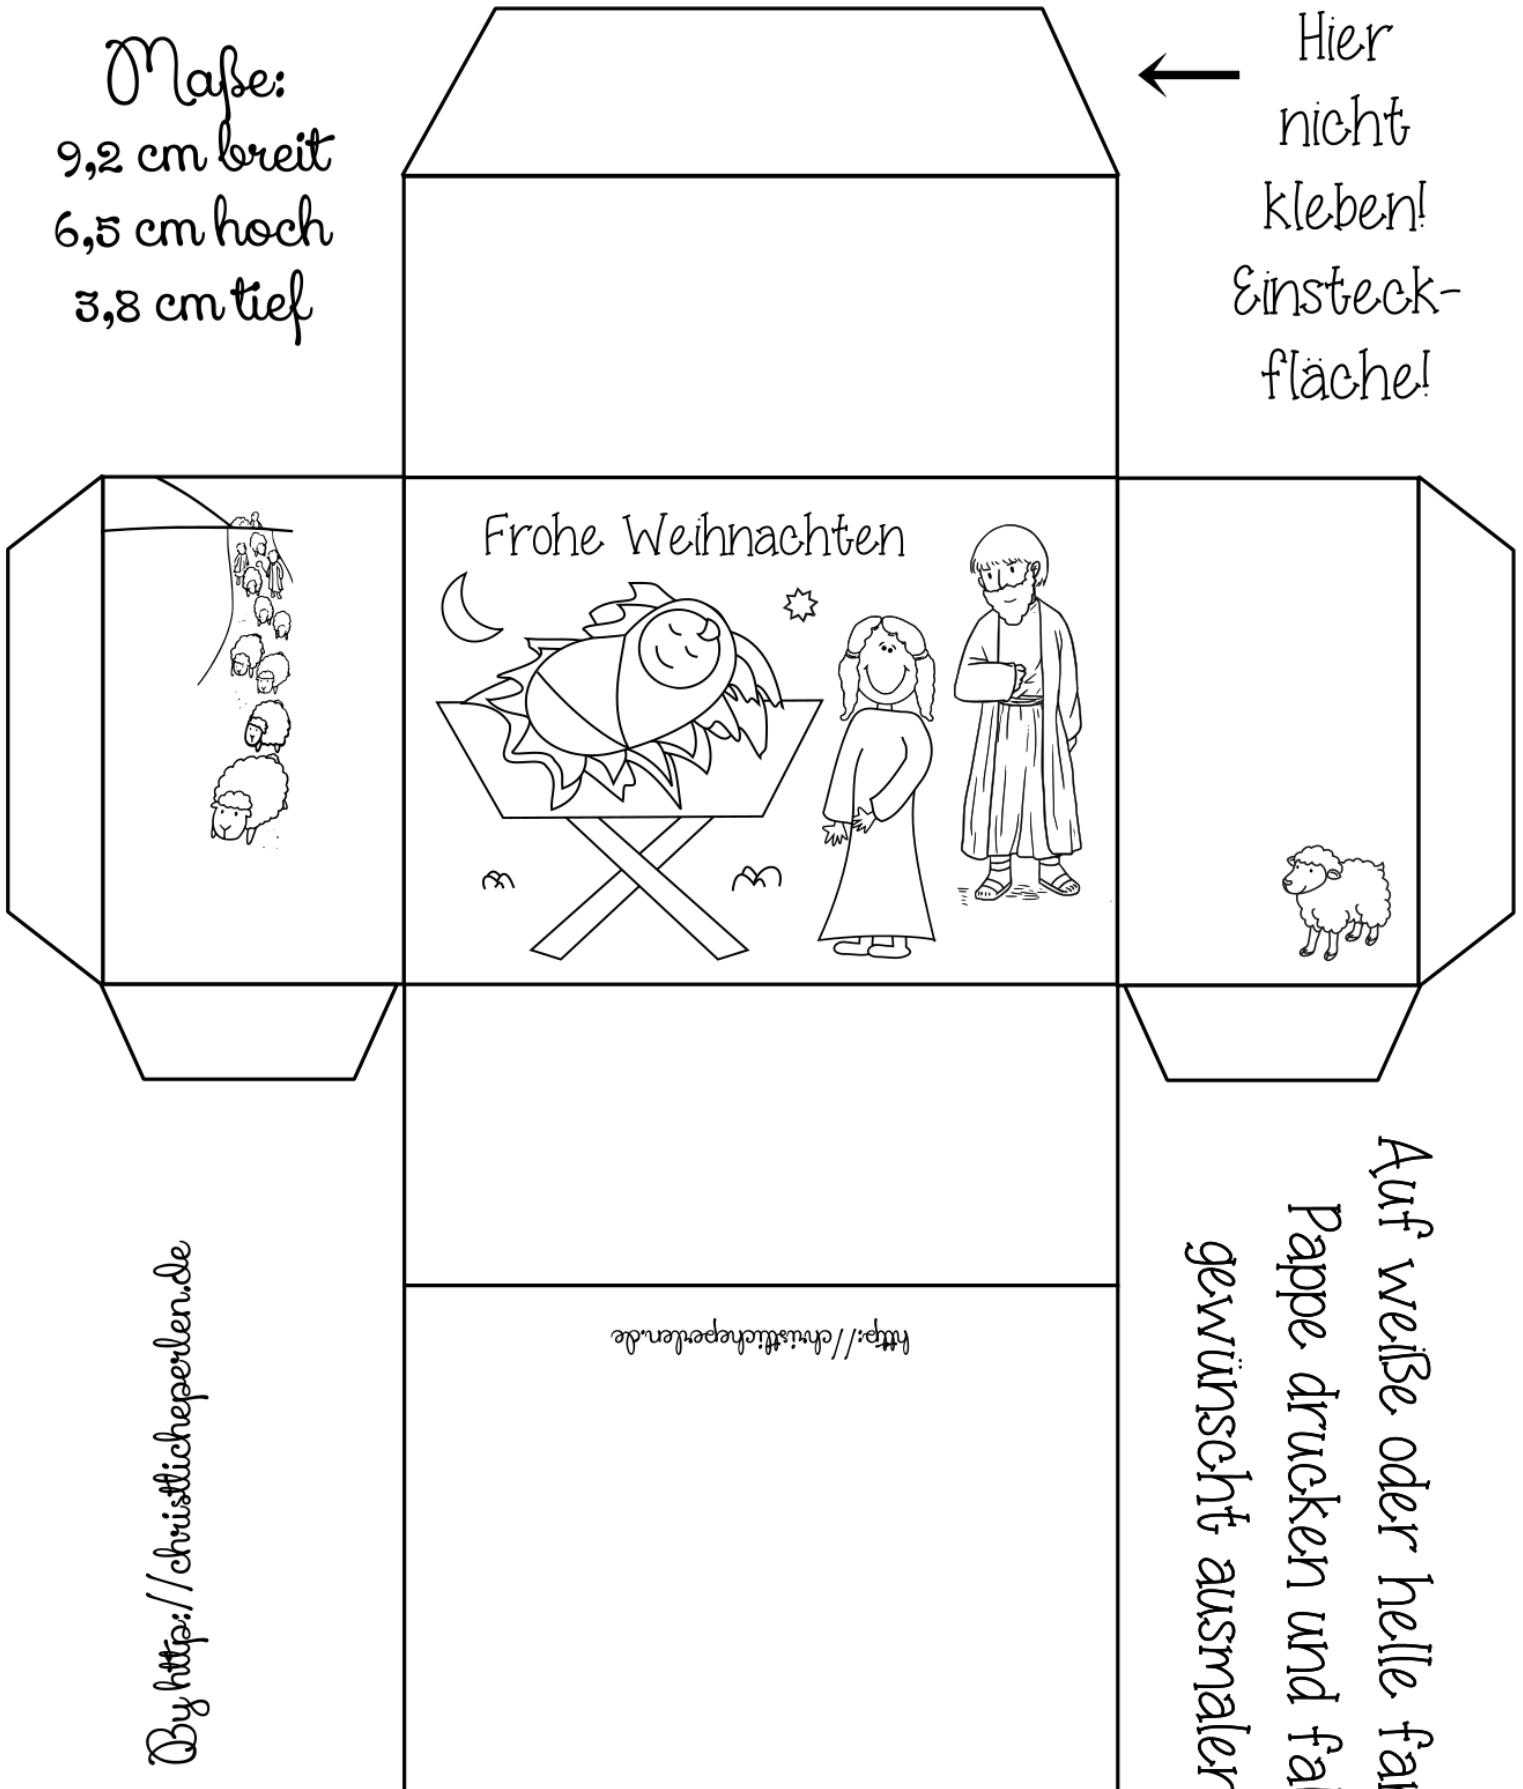

Geschenkschachtel zu Weihnachten

Maße:
9,2 cm breit
6,5 cm hoch
3,8 cm tief

← Hier
nicht
kleben!
Einsteck-
fläche!

By <http://christlicheperlen.de>

Auf weiße oder helle farbige
Pappe drucken und falls
gewünscht ausmalen

Geschenkschachtel zu Weihnachten

Maße:
9,2 cm breit
6,5 cm hoch
3,8 cm tief

← Hier nicht kleben!
Einsteckfläche!

By <http://christlicheperlen.de>

Auf weiße oder helle farbige
Pappe drucken und falls
gewünscht ausmalen

<http://christlicheperlen.de>

Geschenkschachtel zu Weihnachten

Maße:
9,2 cm breit
6,5 cm hoch
3,8 cm tief

← Hier
nicht
kleben!
Einsteck-
fläche!

*Da sie den Stern sahen, wurden sie hoch erfreut
und gingen in das Haus und fanden das Kindlein
mit Maria, seiner Mutter, und fielen nieder und
beteten es an und taten ihre Schätze auf und
schenkten ihm Gold, Weihrauch und Myrrhe.
Die Bibel: Matthäus 2, 10*