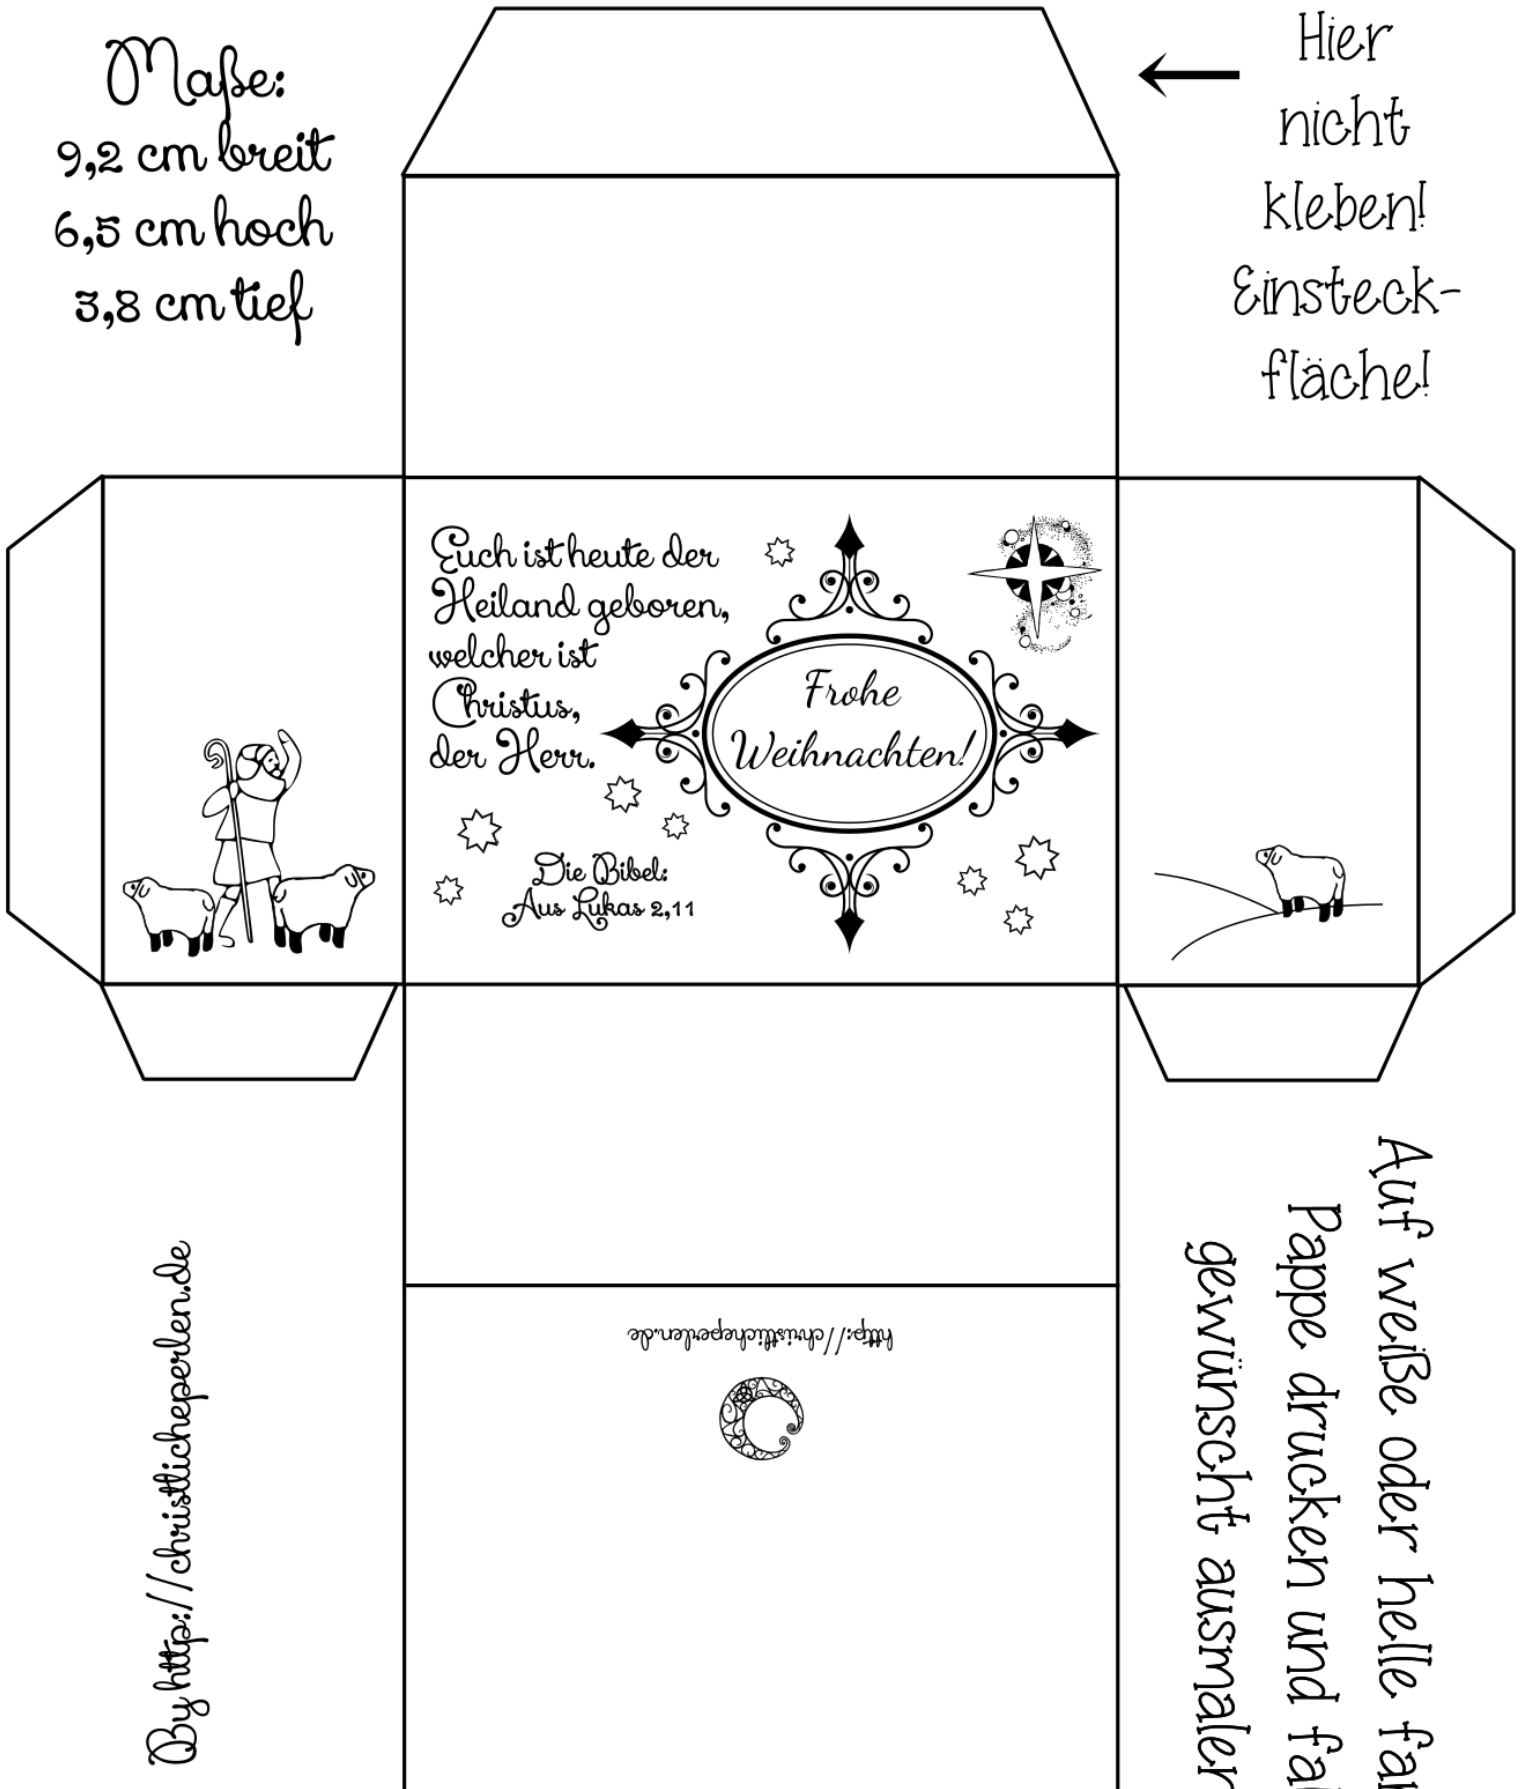

Geschenkschachtel zu Weihnachten

Maße:
9,2 cm breit
6,5 cm hoch
3,8 cm tief

← Hier
nicht
kleben!
Einsteck-
fläche!

By <http://christlicheperlen.de>

Auf weiße oder helle farbige
Pappe drucken und falls
gewünscht ausmalen

Geschenkschachtel zu Weihnachten

Maße:
9,2 cm breit
6,5 cm hoch
3,8 cm tief

← Hier nicht kleben!
Einsteckfläche!

By <http://christlicheperlen.de>

Auf weiße oder helle farbige
Pappe drucken und falls
gewünscht ausmalen

<http://christlicheperlen.de>

Geschenkschachtel zu Weihnachten

Maße:
9,2 cm breit
6,5 cm hoch
3,8 cm tief

← Hier
nicht
kleben!
Einsteck-
fläche!

*Da sie den Stern sahen, wurden sie hoch erfreut
und gingen in das Haus und fanden das Kindlein
mit Maria, seiner Mutter, und fielen nieder und
beteten es an und taten ihre Schätze auf und
schenkten ihm Gold, Weihrauch und Myrrhe.
Die Bibel: Matthäus 2, 10*