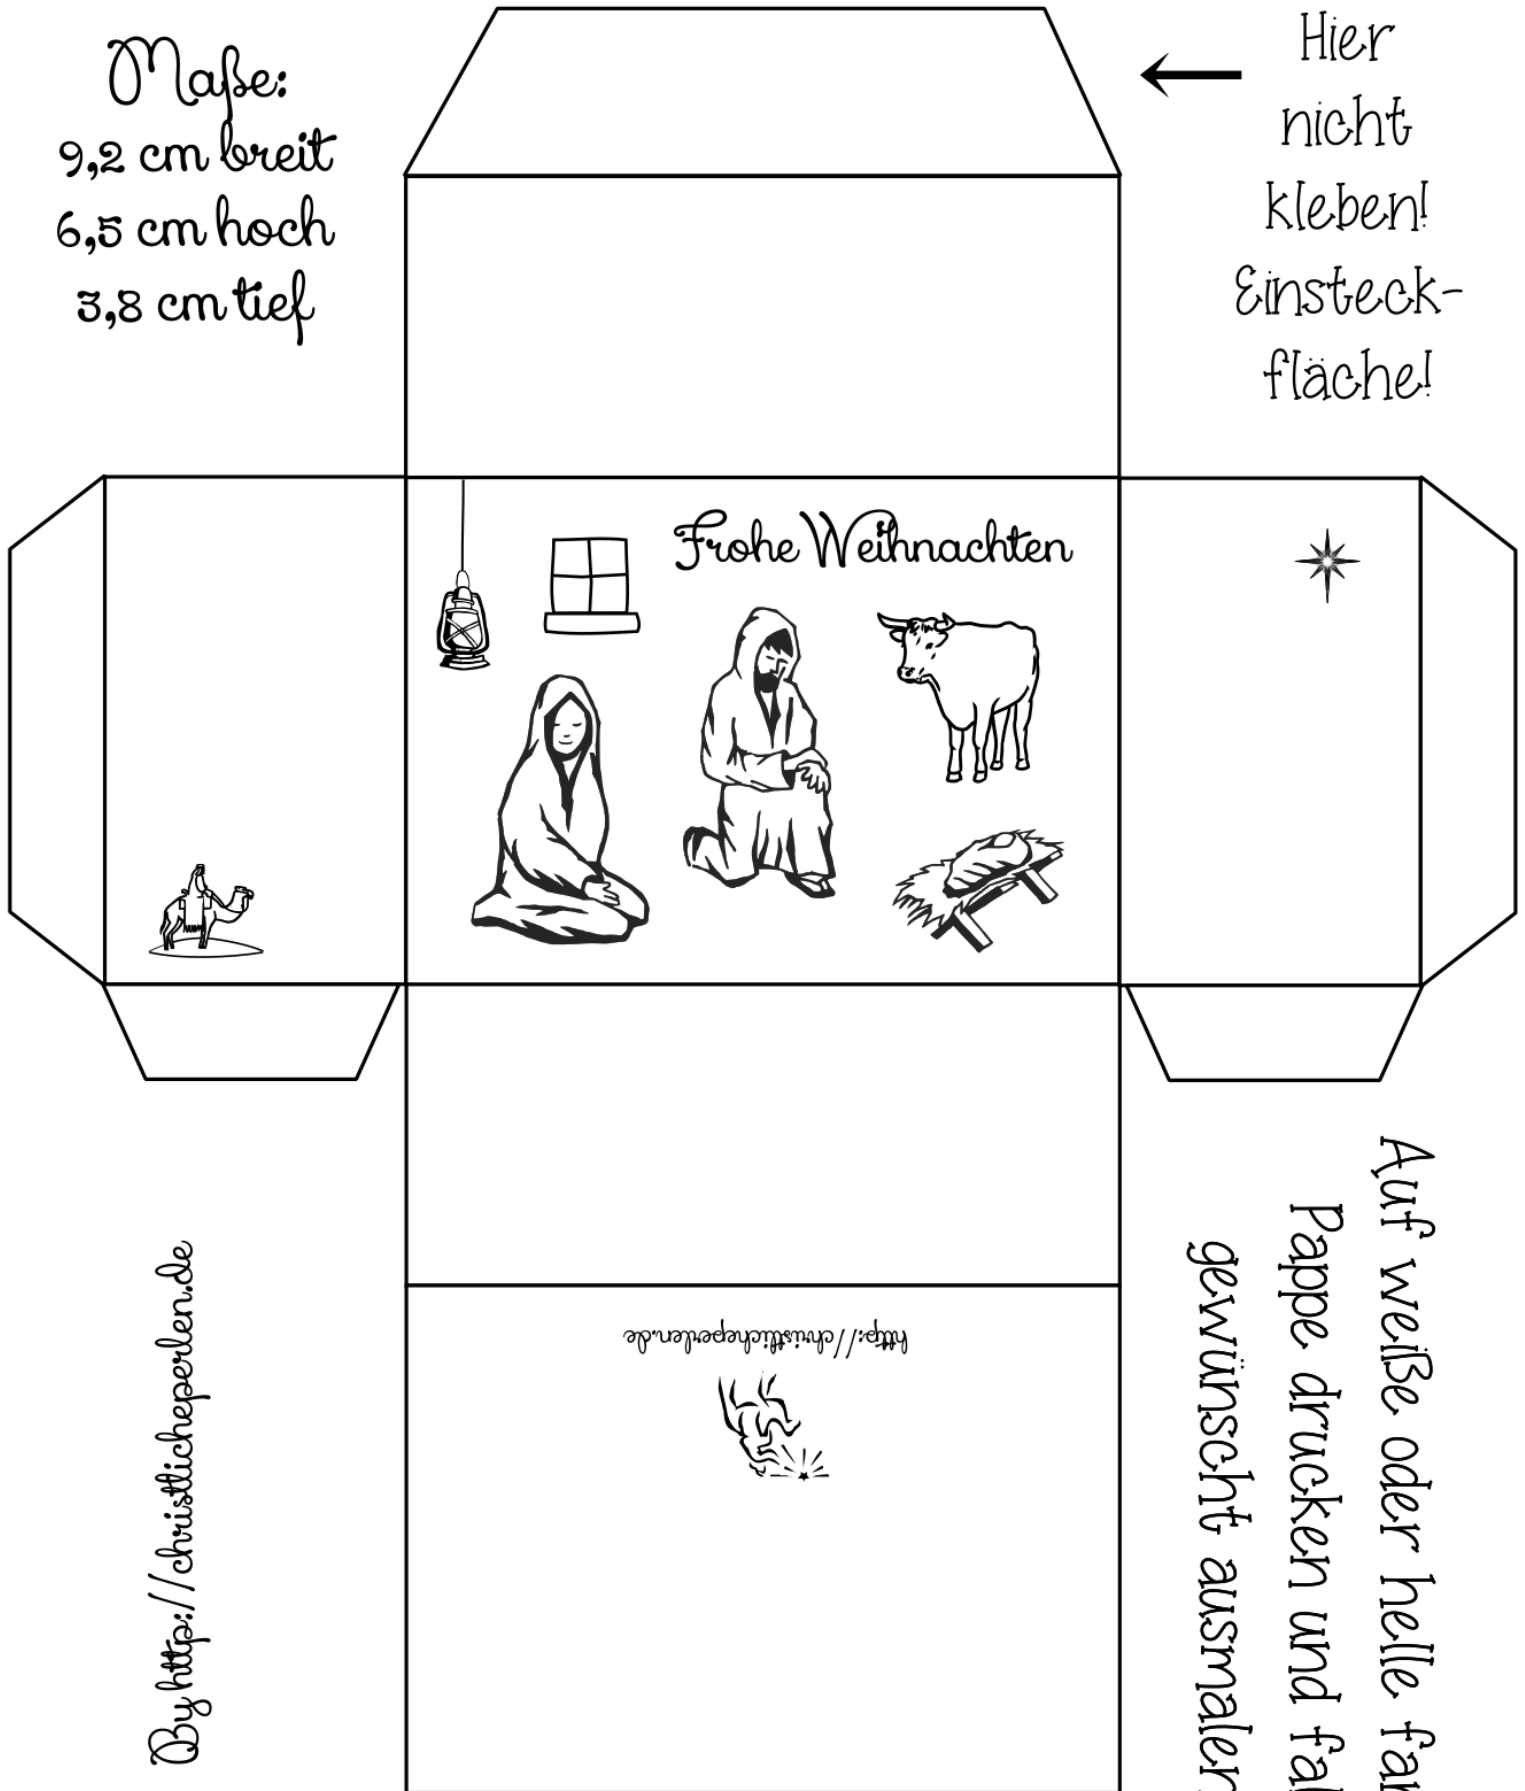

Geschenkschachtel zu Weihnachten

Maße:
9,2 cm breit
6,5 cm hoch
3,8 cm tief

← Hier
nicht
kleben!
Einsteck-
fläche!

By <http://christlicheperlen.de>

Auf weiße oder helle farbige
Pappe drucken und falls
gewünscht ausmalen

Geschenkschachtel zu Weihnachten

Maße:
9,2 cm breit
6,5 cm hoch
3,8 cm tief

← Hier nicht kleben!
Einsteckfläche!

By <http://christlicheperlen.de>

Auf weiße oder helle farbige
Pappe drucken und falls
gewünscht ausmalen

<http://christlicheperlen.de>

Geschenkschachtel zu Weihnachten

Maße:
9,2 cm breit
6,5 cm hoch
3,8 cm tief

← Hier
nicht
kleben!
Einsteck-
fläche!

*Da sie den Stern sahen, wurden sie hoch erfreut
und gingen in das Haus und fanden das Kindlein
mit Maria, seiner Mutter, und fielen nieder und
beteten es an und taten ihre Schätze auf und
schenkten ihm Gold, Weihrauch und Myrrhe.
Die Bibel: Matthäus 2, 10*