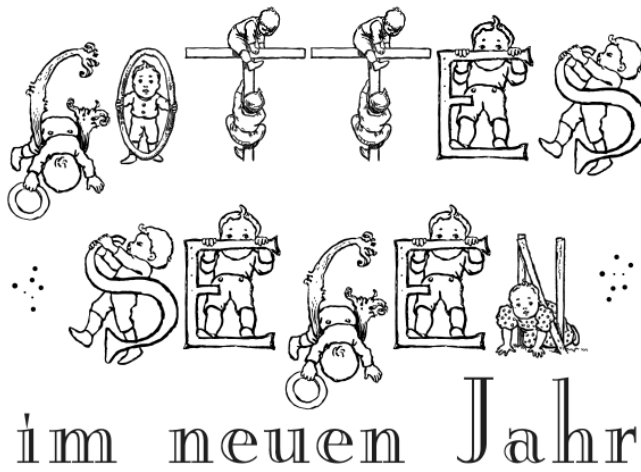

Geschenkschachtel zum neuen Jahr

Maße:
9,2 cm breit
6,5 cm hoch
3,8 cm tief

Verschluss
nicht
zukleben

Auf weiße
oder helle
farbige Pappe
drucken
und falls
gewünscht
ausmalen

Weitere Ideen zu Neujahr
auf christlicheperle.de

Geschenkschachtel zum neuen Jahr

Maße:
9,2 cm breit
6,5 cm hoch
3,8 cm tief

Verschluss
nicht
zukleben

Viel Segen im neuen Jahr

© by christlicheperle.de

Auf weiße
oder helle
farbige Pappe
drucken
und falls
gewünscht
ausmalen

Weitere Ideen zu Neujahr
auf christlicheperle.de

Geschenkschachtel zum neuen Jahr

Maße:
9,2 cm breit
6,5 cm hoch
3,8 cm tief

Verschluss
nicht
zukleben

im neuen Jahr

Auf weiße
oder helle
farbige Pappe
drucken
und falls
gewünscht
ausmalen