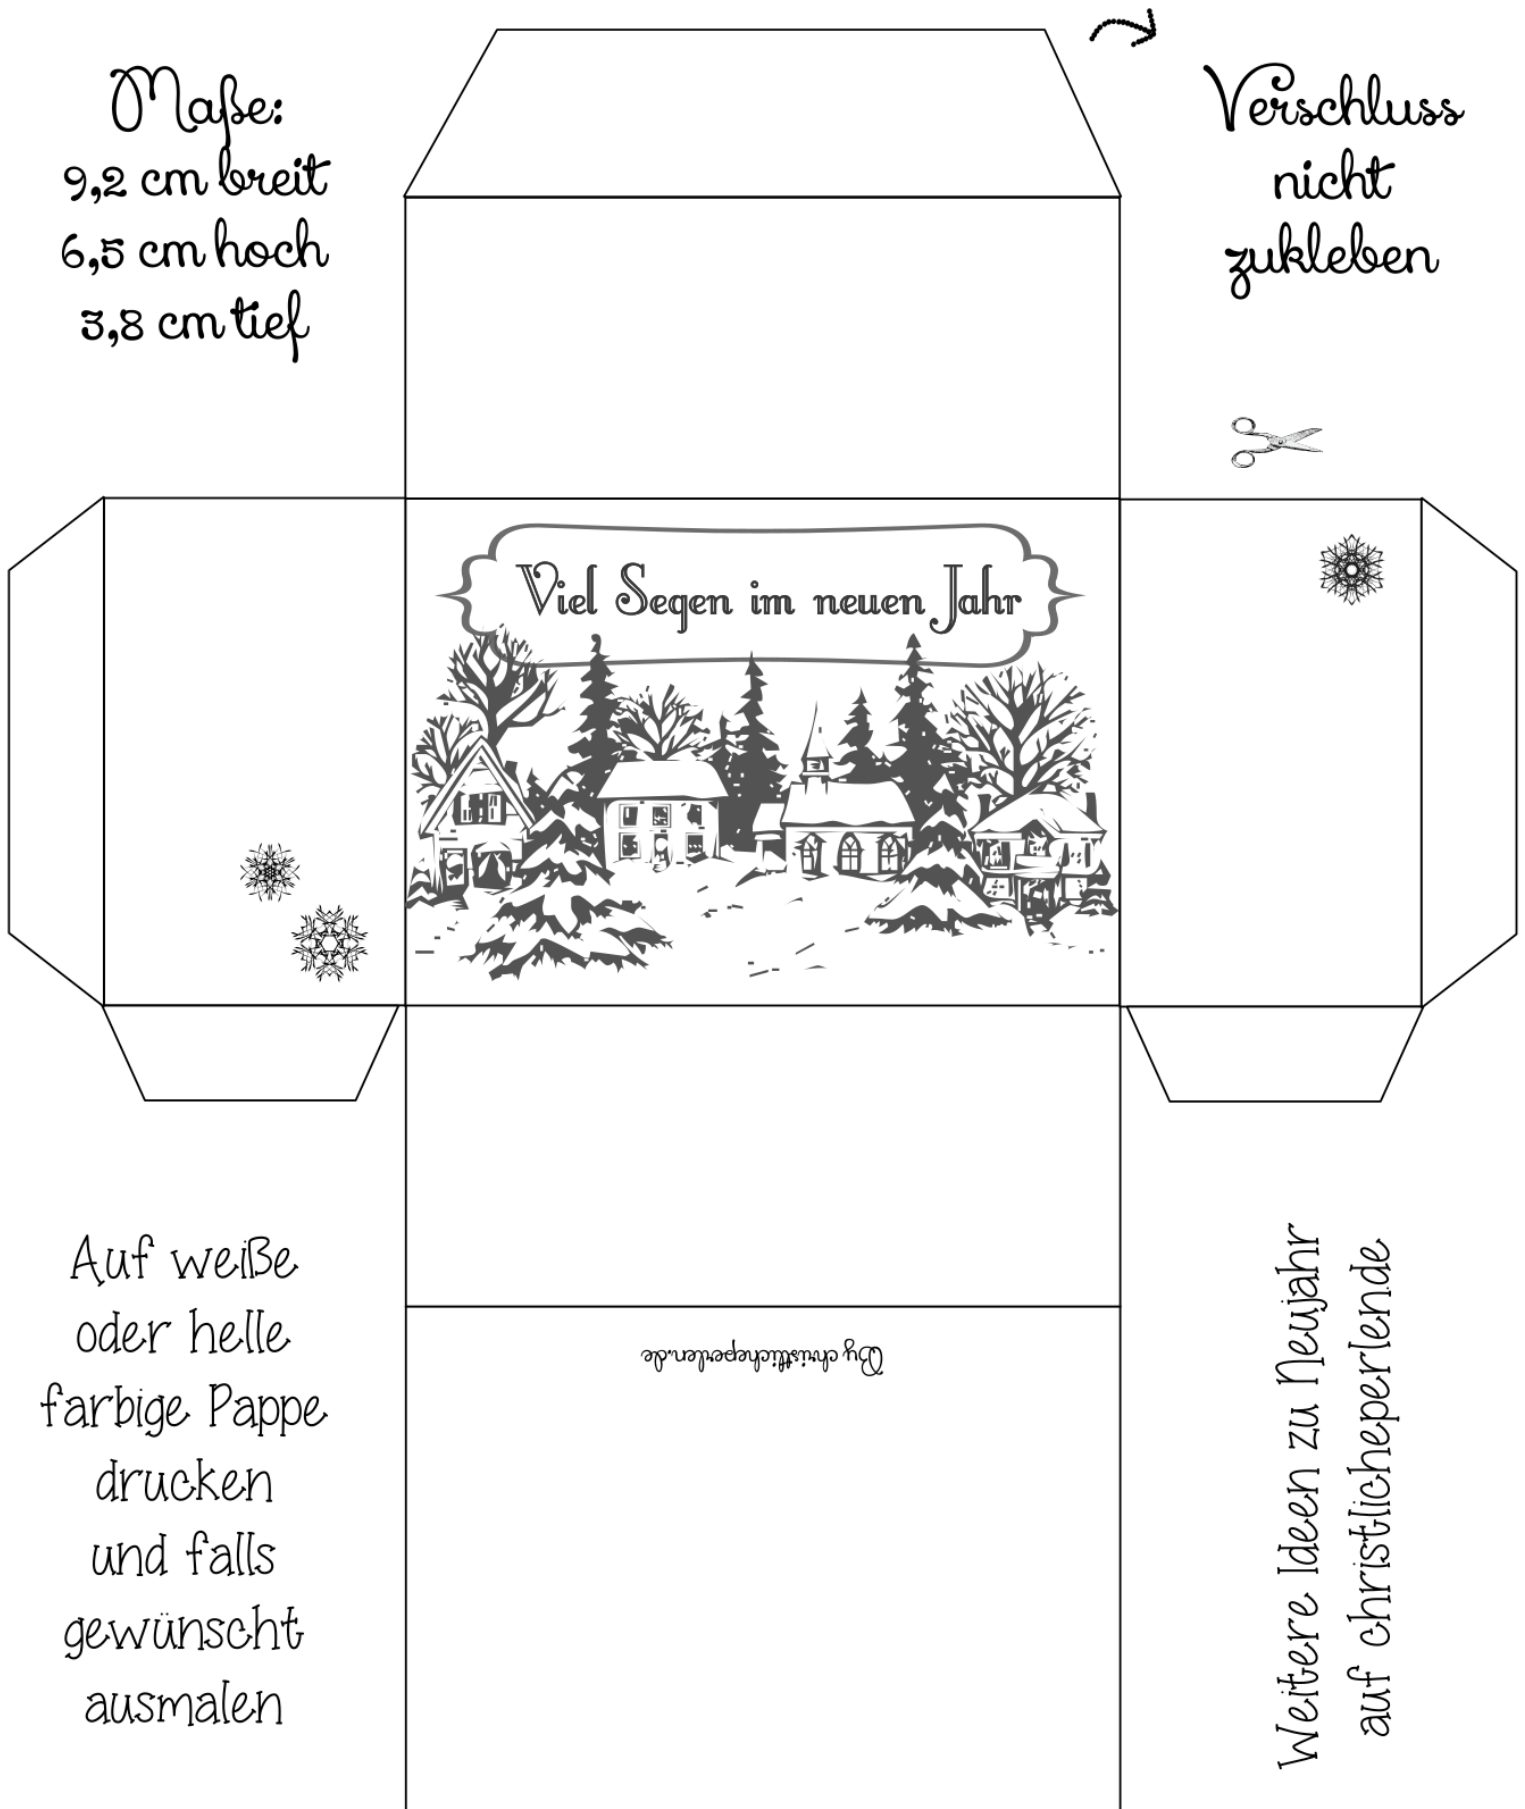

Geschenkschachtel zum neuen Jahr

Maße:
9,2 cm breit
6,5 cm hoch
3,8 cm tief

Verschluss
nicht
zukleben

Auf weiße
oder helle
farbige Pappe
drucken
und falls
gewünscht
ausmalen

Weitere Ideen zu Neujahr
auf christlicheperle.de

Geschenkschachtel zum neuen Jahr

Maße:
9,2 cm breit
6,5 cm hoch
3,8 cm tief

Verschluss
nicht
zukleben

Viel Segen im neuen Jahr

© by christlicheperle.de

Auf weiße
oder helle
farbige Pappe
drucken
und falls
gewünscht
ausmalen

Weitere Ideen zu Neujahr
auf christlicheperle.de

Geschenkschachtel zum neuen Jahr

Maße:
9,2 cm breit
6,5 cm hoch
3,8 cm tief

Verschluss
nicht
zukleben

im neuen Jahr

Auf weiße
oder helle
farbige Pappe
drucken
und falls
gewünscht
ausmalen