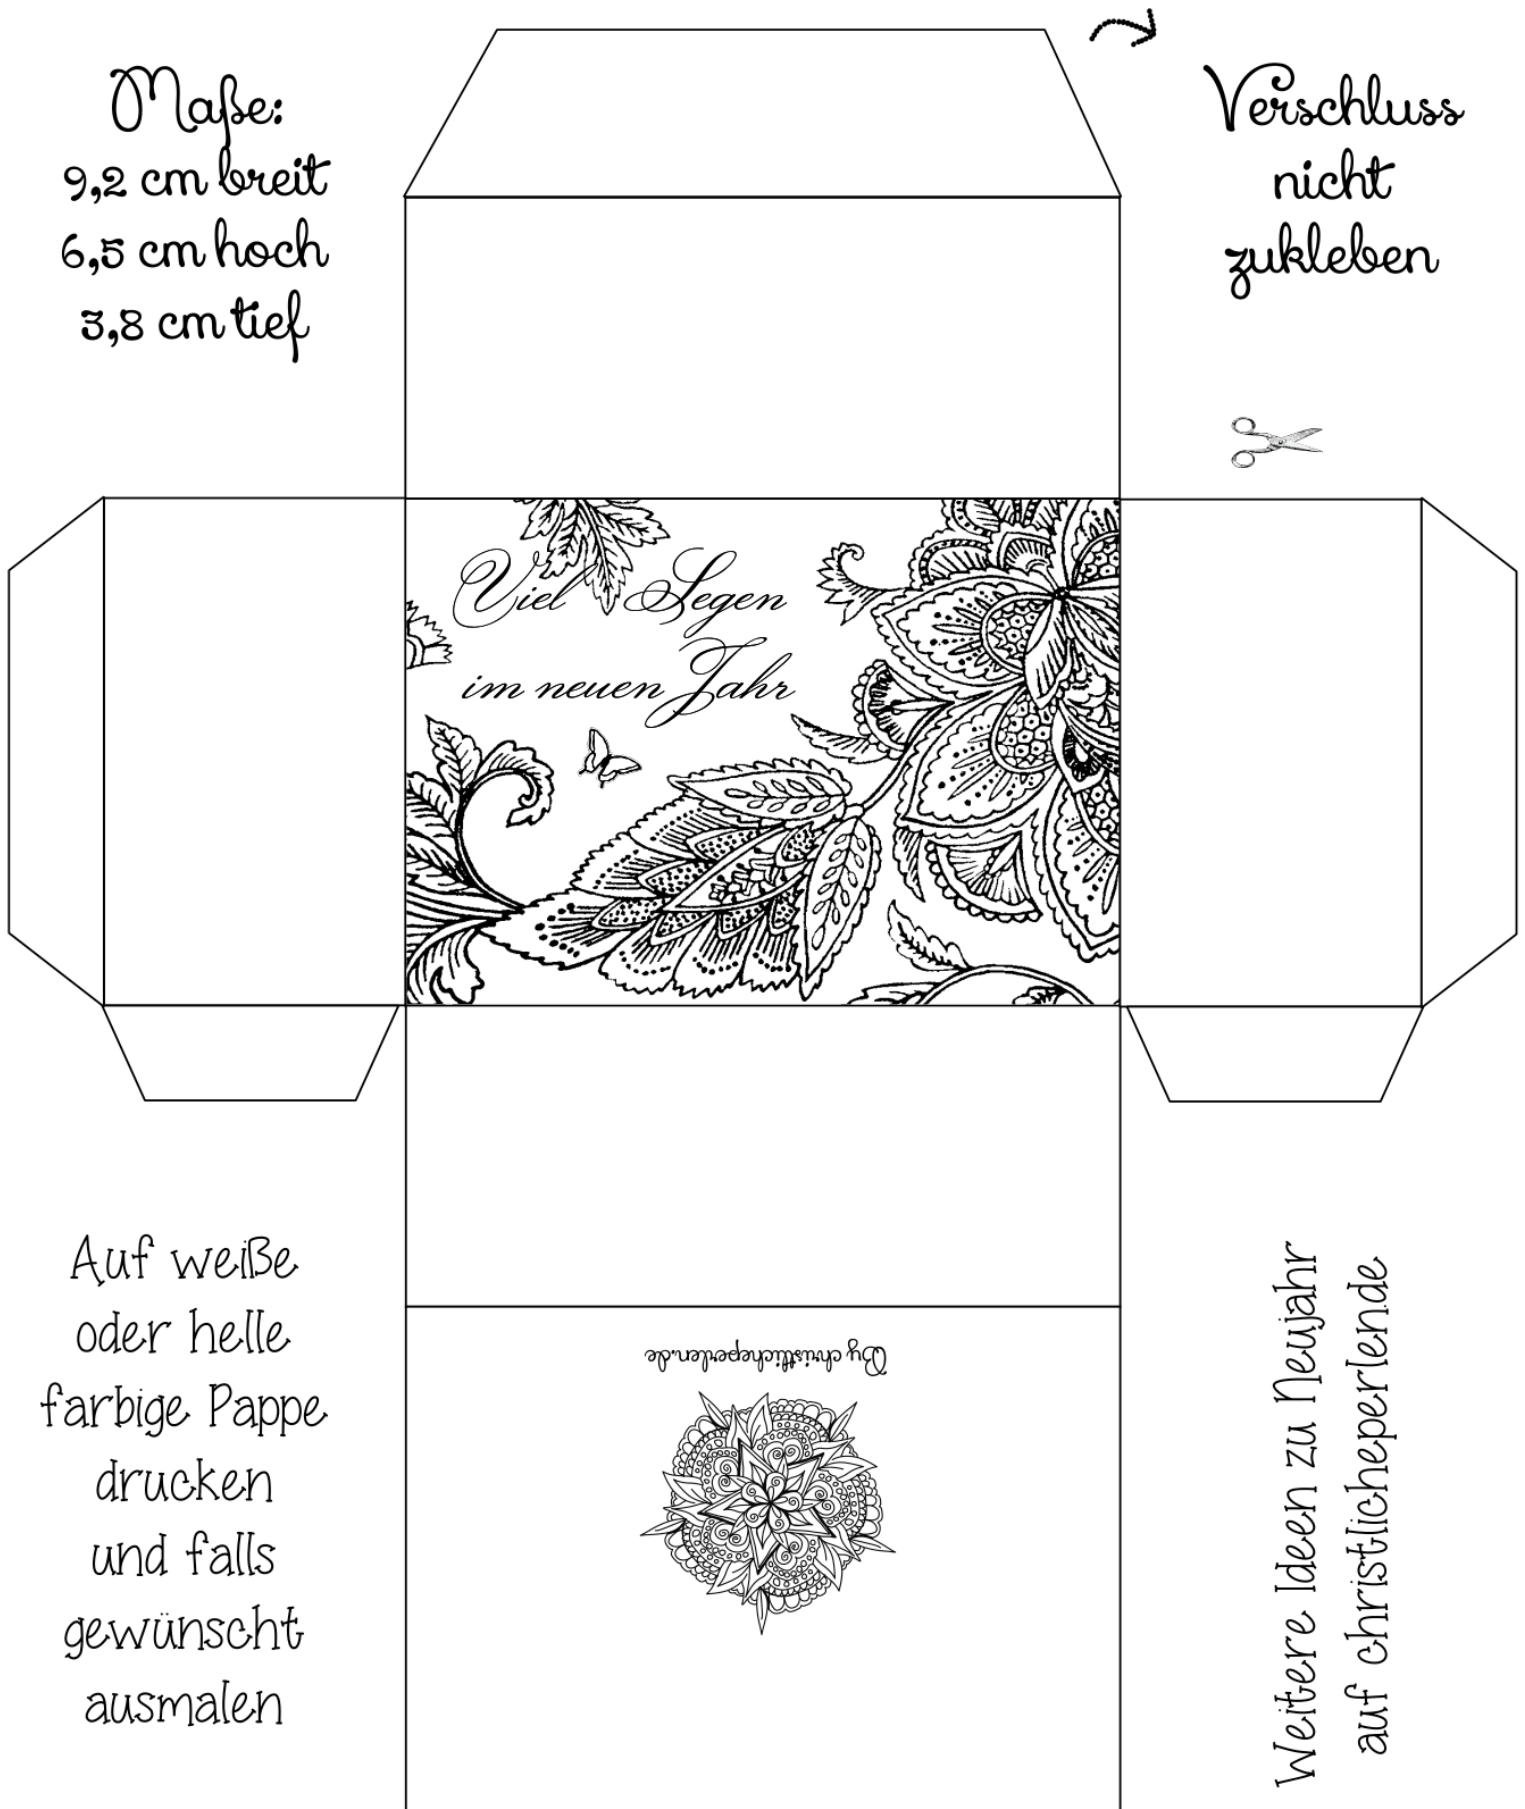

Geschenkschachtel zum neuen Jahr

Maße:
9,2 cm breit
6,5 cm hoch
3,8 cm tief

Verschluss
nicht
zukleben

Auf weiße
oder helle
farbige Pappe
drucken
und falls
gewünscht
ausmalen

Weitere Ideen zu Neujahr
auf christlicheperle.de

Geschenkschachtel zum neuen Jahr

Maße:
9,2 cm breit
6,5 cm hoch
3,8 cm tief

Verschluss
nicht
zukleben

Viel Segen im neuen Jahr

© by christlicheperle.de

Auf weiße
oder helle
farbige Pappe
drucken
und falls
gewünscht
ausmalen

Weitere Ideen zu Neujahr
auf christlicheperle.de

Geschenkschachtel zum neuen Jahr

Maße:
9,2 cm breit
6,5 cm hoch
3,8 cm tief

Verschluss
nicht
zukleben

im neuen Jahr

Auf weiße
oder helle
farbige Pappe
drucken
und falls
gewünscht
ausmalen